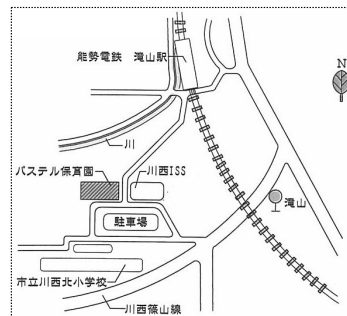

地域子育て支援センター [タブリエ]

—2020年 9月の予定—

当園では地域子育て支援センターを開設しています。子どもにとって楽しい場所、子どもの笑顔が満ちる場所
お母さんにとって心開いて話ができる場所、安心できる場所を目指しています。
気軽に遊びに来てくださいね！

時間	月	火	水	木	金
開場 ☆9:00~11:00 (月・火)		1 ☆室内開放 9:00~11:00	2 	3 	4 
		☆室内開放 (13:00~14:30)			
開場 ☆9:00~11:00 (月・火)	7	8 ☆室内開放 9:00~11:00	9 	10 	11 
		☆室内開放 (13:00~14:30)			
開場 ☆9:00~11:00 (月・火)	14	15 ☆室内開放 9:00~11:00	16 	17 	18 
		☆室内開放 (13:00~14:30)			
開場 ☆9:00~11:00 (月・火)	21 	22 	23 	24 	25 
開場 ☆9:00~11:00 (月・火)	28	29 ☆室内開放 9:00~11:00	30 		
		☆室内開放 (13:00~14:30)			

- ☆育児相談は、随時おこなっています。
- ☆個別相談は、木曜9:00~12:00(要予約)です。

室内開放のみ開始させて頂いています。
 ※毎週月・火曜日 午前 9:00~11:00
 午後 13:00~14:30
 午前 11:00~12:00、午後 14:30~15:00は消毒
 の時間とさせていただきます。ご了承下さい。
 ※ベルソークラブと体験保育は当面の間、
 お休みさせていただきます。