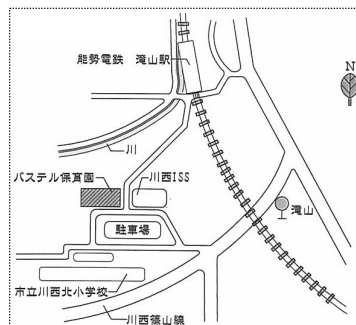

地域子育て支援センター [タブリエ]

—2021年1月の予定—

当園では地域子育て支援センターを開設しています。子どもにとって楽しい場所、子どもの笑顔が満ちる場所
お母さんにとって心開いて話ができる場所、安心できる場所を目指しています。
気軽に遊びに来てくださいね！

時間	月	火	水	木	金
開場 ☆9:30~11:30 (月・火)					1
開場 ☆9:30~11:30 (月・火)	4 	5 	6 	7 	8 園庭開放 9:30~12:30 身体測定 (午前のみ) 13:00~14:30 ※雨天は室内開放
開場 ☆9:30~11:30 (月・火)	11 	12 ☆室内開放 9:00~11:00	13 	14 	15 園庭開放 9:30~12:30 13:00~14:30 ※雨天は室内開放
		☆室内開放(13:00~14:30)			
開場 ☆9:30~11:30 (月・火)	18 ☆室内開放 9:00~11:00	19 ☆室内開放 9:00~11:00	20 	21 	22 園庭開放 9:30~12:30 13:00~14:30 ※雨天は室内開放
	☆室内開放(13:00~14:30)				
開場 ☆9:30~11:30 (月・火)	25 ☆室内開放 9:00~11:00	26 ☆室内開放 9:00~11:00	27 	28 	29 園庭開放 9:30~12:30 13:00~14:30 ※雨天は室内開放
	☆室内開放(13:00~14:30)				

☆育児相談は、随時おこなっています。

☆個別相談は、木曜9:00~12:00(要予約)です。

☆育児相談は、随時おこなっています。

☆個別相談は、木曜9:00~12:00(要予約)です。
室内開放・園庭開放のみ開始させて頂いています。
感染予防対策として消毒の時間を頂いております。
それに伴い開放の時間が変更になっております。
ご了承下さい。
※ベルソークラブと体験保育は当面の間、
お休みさせていただきます。