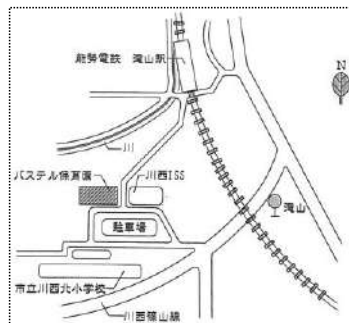

- ☆育児相談は、随時おこなっています。
- ☆個別相談は、木曜9:00~12:00(要予約)です。

☆6月のベルソークラブ・
講演会「人形劇」を募集します。

*ベルソークラブは1才~2才対象

*公園で遊ぼう 日時=6月27日
10:30~11:30

(☆マークのついているものは要予約です)
※申し込みは下記QRコードより実施月の
前月の15日までに、お申し込み下さい。
(FAX、ハガキ、直接持参も可)

社会福祉法人 弥生会
パステル保育園
〒666-0002
川西市滝山町3-1-1
TEL 072-757-2440
FAX 072-755-6328