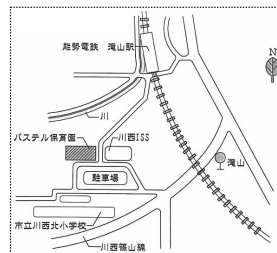

時間	月	火	水	木	金
開場 9:00~12:00 13:00~15:00 (☆の時間は除く)	1 室内開放 9:00~12:00	2 室内開放 9:00~12:00 おはなしの日 (11:00~)	3 ☆ベルソークラブ (1才~2才) 10:00~11:30	4 ☆講演会「人形 劇」 10:00~10:40 その後、園庭開放 12:00まで	5 園庭開放 9:30~12:30 身体測定 (11:00まで) 13:00~15:00 ※雨天・熱中症アラート 発令日は室内開放
	室内開放 (13:00~15:00)				
開場 9:00~12:00 13:00~15:00 (☆の時間は除く)	8 室内開放 9:00~12:00	9 室内開放 9:00~12:00	10 ☆ベルソークラブ (1才~2才) 10:00~11:30	11 室内開放 9:00~12:00	12 園庭開放 9:30~12:30 13:00~15:00 ※雨天・熱中症アラート 発令日は室内開放
	室内開放 (13:00~15:00)				
開場 9:00~12:00 13:00~15:00 (☆の時間は除く)	15 室内開放 9:00~12:00	16 室内開放 9:00~12:00	17 ☆ベルソークラブ (1才~2才) 10:00~11:30	18 室内開放 9:00~12:00	19 園庭開放 9:30~12:30 13:00~15:00 ※雨天・熱中症アラート 発令日は室内開放
	室内開放 (13:00~15:00)				
開場 9:00~12:00 13:00~15:00 (☆の時間は除く)	22 室内開放 9:00~12:00	23 室内開放 9:00~12:00	24 ☆ベルソークラブ (1才~2才) 10:00~11:30	25 室内開放 9:00~12:00	26 園庭開放 9:30~12:30 13:00~15:00 ※雨天・熱中症アラート 発令日は室内開放
	室内開放 (13:00~15:00)				
開場 9:00~12:00 13:00~15:00 (☆の時間は除く)	29 室内開放 9:00~12:00	30 室内開放 9:00~12:00			
	室内開放 (13:00~15:00)				

☆育児相談は、随時おこなっています。

☆個別相談は、木曜9:00~12:00(要予約)です。

☆7月のベルソークラブ・体験保育

☆ベルソークラブ … 毎週水曜日 全4回
7月は0~1歳児対象

☆体験保育 … 7月2日・9日 全2回
7月は0才児(R7・4・2~R8・4・1生まれ) 対象
体験保育は有料¥300(子どもの給食費)

☆なつまつりごっこ 7月16日 10:00~11:00

☆プールで遊ぼう 7月13・27日 8月3日・17日・24日
10:30~11:30

※複数応募可、日にちの記入をお願いします。
(☆マークのついているものは要予約です)

※申し込みは右記QRコードより実施月の
前月の15日までにお申し込み下さい。
(直接持参可)

社会福祉法人 弥生会
パステル保育園
〒666-0002
川西市滝山町3-1-1
TEL 072-757-2440
FAX 072-755-6328